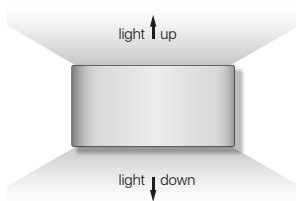

demon-2

ficha técnica

datasheet

ref. 5551832

Nombre / Name	Demon-2
Referencia / Reference	5551832
Materiales / Materials	Aluminio + cristal / Aluminium + glass
Difusor / Diffuser	Cristal / Glass
Potencia / Power	2x6W
Temperatura de color / Color temperature	4000K
Flujo luminoso / Luminous flux	840lm
Ángulo de apertura / Beam angle	180°
IP	54
IK	06
F.P.	>0,5
UGR	<16
IRC	>80
Chip	OSRAM
Driver	Eaglerise
Vida media (duración) / Average life	>25.000h
Clase energética / Energy class	A
Aislamiento eléctrico / Electrical isolation	Clase I / Class I
Colores / Colors	Antracita / Anthracite
Medida exterior / Product size	175mm x 90mm x 28mm
Tª (ambiente/trabajo) / Tª (environment/work)	-20°C ~ 50°C
Input	AC220 ~ 240V
Output	DC250mA 28-42V
Frecuencia / Frequency	50/60Hz
Peso / Weight	510g
Certificados / Certificates	CE + RoHS
Garantía / Warranty	2 años / 2 years