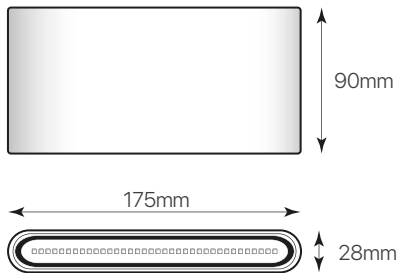

demon-2

ficha técnica

datasheet

ref. 5551832

Nombre / Name	Demon-2
Referencia / Reference	5551832
Materiales / Materials	Aluminio + cristal / Aluminium + glass
Difusor / Diffuser	Cristal / Glass
Potencia / Power	2x6W
Temperatura de color / Color temperature	4000K
Flujo luminoso / Luminous flux	840lm
Ángulo de apertura / Beam angle	180°
IP	54
IK	06
F.P.	>0,5
UGR	<16
IRC	>80
Chip	OSRAM
Driver	Eaglerise
Vida media (duración) / Average life	>25.000h
Clase energética / Energy class	A
Aislamiento eléctrico / Electrical isolation	Clase I / Class I
Colores / Colors	Antracita / Anthracite
Medida exterior / Product size	175mm x 90mm x 28mm
Tª (ambiente/trabajo) / Tª (environment/work)	-20°C ~ 50°C
Input	AC220 ~ 240V
Output	DC250mA 28-42V
Frecuencia / Frequency	50/60Hz
Peso / Weight	510g
Certificados / Certificates	CE + RoHS
Garantía / Warranty	2 años / 2 years